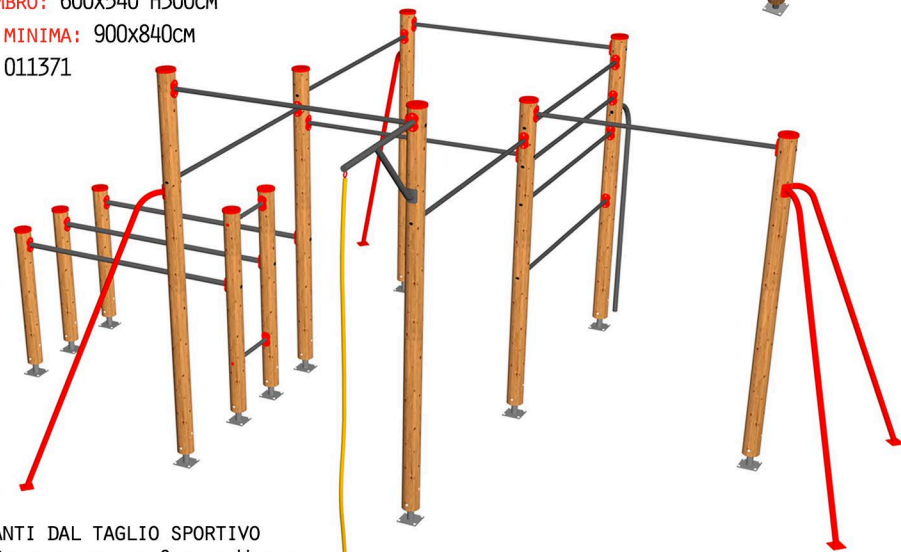

## WORKOUT RACE

INGOMBRO: 580x310 H260cm

AREA MINIMA: 880x610cm

ART: 011372

## WORKOUT EPIC

INGOMBRO: 600x540 H300cm

AREA MINIMA: 900x840cm

ART: 011371

IMPIANTI DAL TAGLIO SPORTIVO  
PER CALISTHENICS E STREET WORKOUT.