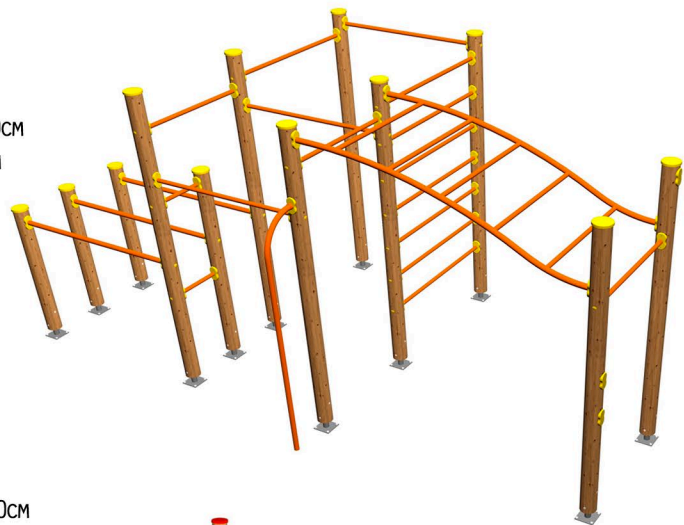

## WORKOUT RACE

INGOMBRO: 580x310 H260cm

AREA MINIMA: 880x610cm

ART: 011372

## WORKOUT EPIC

INGOMBRO: 600x540 H300cm

AREA MINIMA: 900x840cm

ART: 011371

IMPIANTI DAL TAGLIO SPORTIVO  
PER CALISTHENICS E STREET WORKOUT.