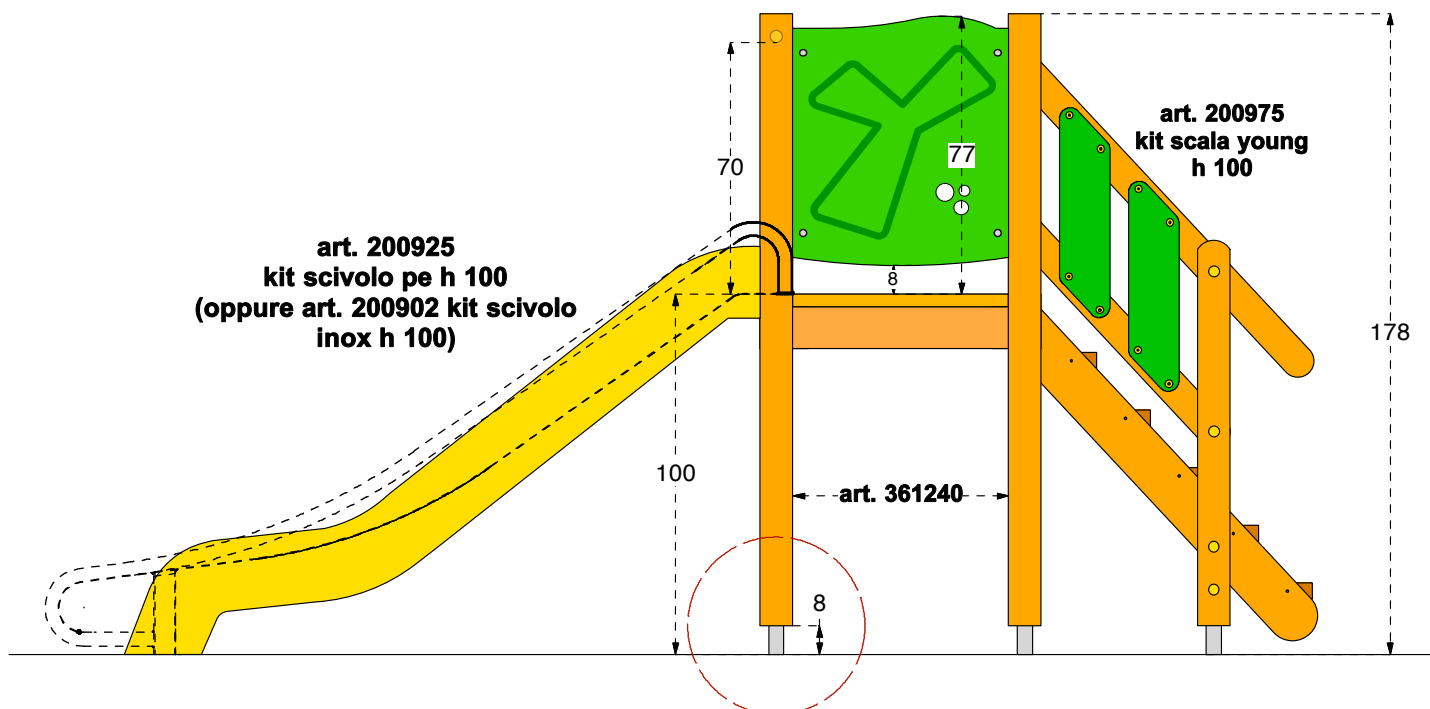

<b>Cod. 015560 TORRETTA SCOIATTOLO 100</b>	
<b>Cod. 015561 TORRETTA SCOIATTOLO 100 INOX</b>	
<b>LEGNOLANDIA</b>	Rev. 0

art. 015560

art. 015561

**FISSAGGIO A TERRA (obbligatorio):**  
**FIXING ON THE GROUND (mandatory):**  
**BODENBEFESTIGUNG (obligatorisch):**  
 - SOFT  
 - HARD

**Cod. 015560 TORRETTA SCOIATTOLO 100**

**Cod. 015561 TORRETTA SCOIATTOLO 100 INOX**

**LEGNOLANDIA**

Rev. 0

**DATI DI SICUREZZA / SAFETY DATA**

**EN 1176 - EN 1177**

**art. 015560 - 015561**

ALTEZZA DI CADUTA LIBERA max (HIC) / FALL HEIGHT (HIC)

**100 cm**

SPAZIO DI CADUTA / FALL SPACE

21,0 mq

PAVIMENTAZIONE IN PIASTRE ELASTICHE / ELASTIC TILES PAVEMENT

22,5 mq

ETA' USO CONSIGLIATA / RECOMMENDED AGE

da 2 a 8 anni

Per la manutenzione consultare l'apposita scheda fornita col gioco