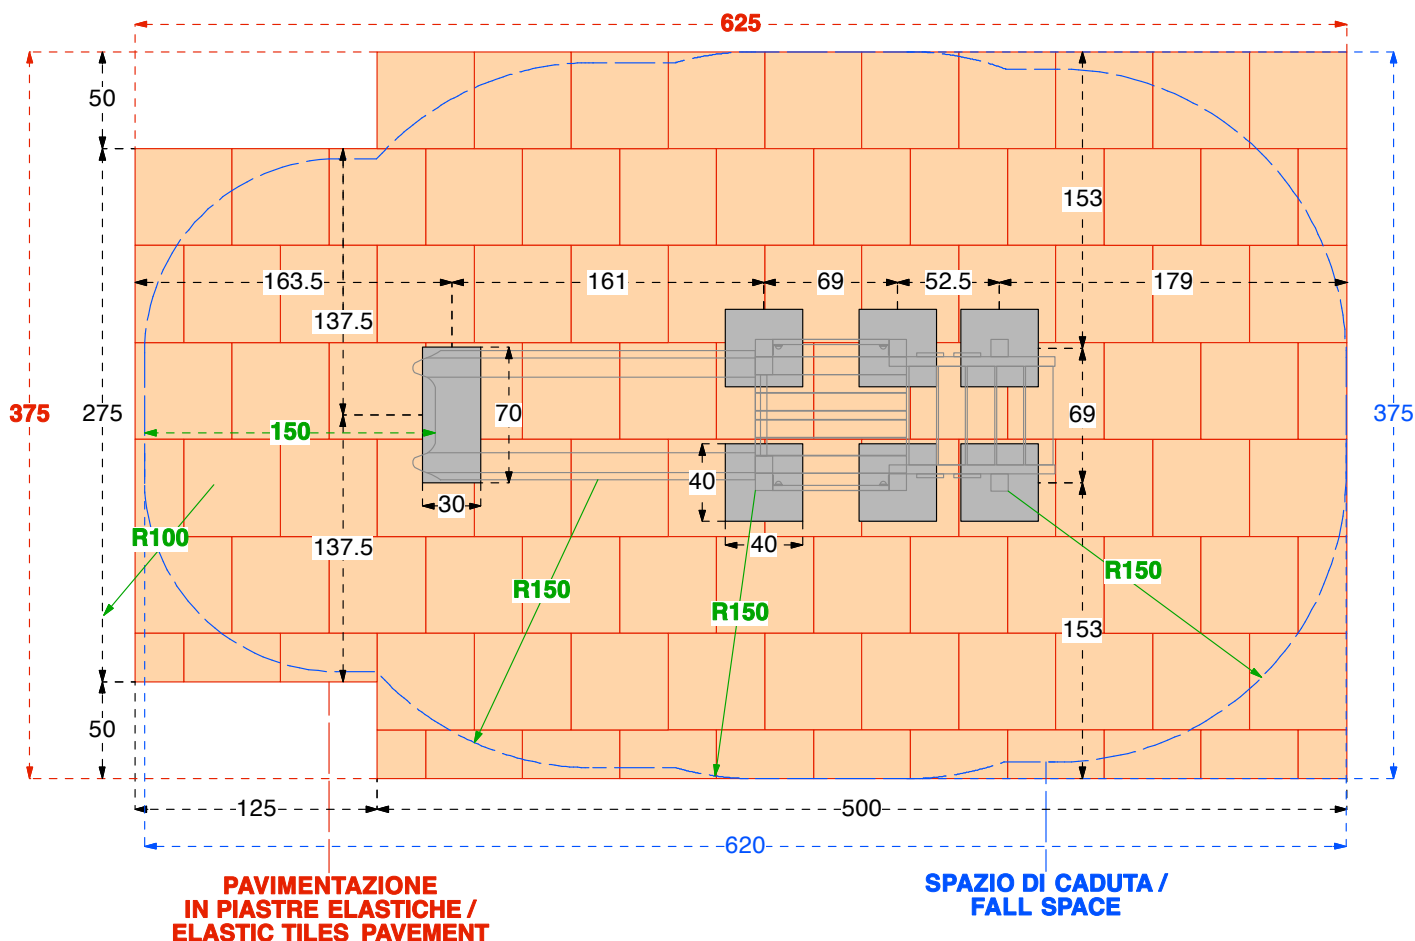

Cod. 015560 TORRETTA SCOIATTOLO 100

Cod. 015561 TORRETTA SCOIATTOLO 100 INOX

LEGNOLANDIA

Rev. 0

DATI DI SICUREZZA / SAFETY DATA

EN 1176 - EN 1177

art. 015560 - 015561

ALTEZZA DI CADUTA LIBERA max (HIC) / FALL HEIGHT (HIC)

100 cm

SPAZIO DI CADUTA / FALL SPACE

21,0 mq

PAVIMENTAZIONE IN PIASTRE ELASTICHE / ELASTIC TILES PAVEMENT

22,5 mq

ETA' USO CONSIGLIATA / RECOMMENDED AGE

da 2 a 8 anni

Per la manutenzione consultare l'apposita scheda fornita col gioco

For maintenance see instructions supplied with the game

**PAVIMENTAZIONI DI SICUREZZA
SAFETY PAVEMENT**

Su tutte le attrezzature per aree da gioco con un'altezza di caduta libera superiore a 60 cm bisogna prevedere il rivestimento dello spazio di caduta con una superficie ammortizzante.

On all playground equipment with a free fall height superior to 60 cm a surface cushioning has to be provided which covers the fall area.

PRATO e TERRICCIO /
LAWN and GROUND
Altezza di caduta /
Fall height < o = 100 cm

SABBIA pezzatura /
SAND size 0,2-2 mm
GHIAIA pezzatura /
GRAVEL size 2-8 mm
Spessore minimo /
Thickness 30 cm
Altezza di caduta fino a /
Fall Height up to 300 cm

CORTECCIA pezzatura /
BARK size 20-80 mm
TRUCIOLI pezzatura /
CHIPS size 5-30 mm
Spessore minimo /
Thickness 30 cm
Altezza di caduta fino a /
Fall Height up to 300 cm

PIASTRE ELASTICHE /
ELASTIC TILES