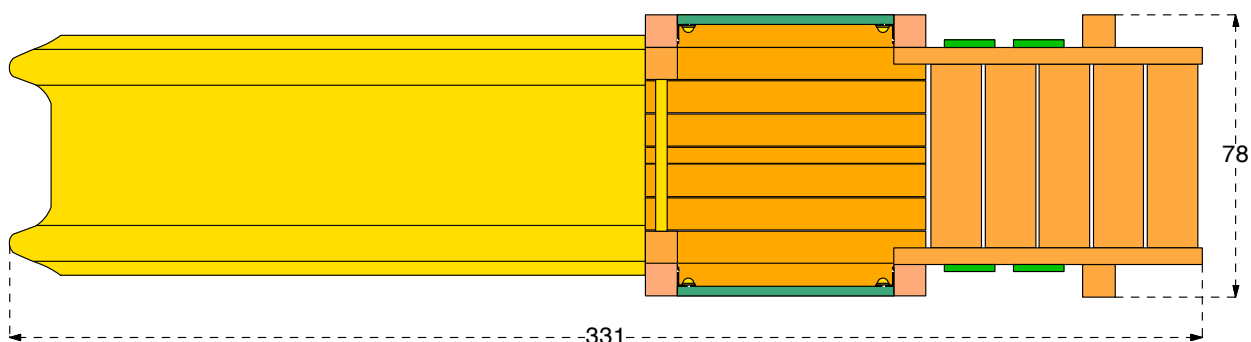

Cod. 015560 TORRETTA SCOIATTOLO 100	
Cod. 015561 TORRETTA SCOIATTOLO 100 INOX	
LEGNOLANDIA	Rev. 0

DISPOSIZIONE PARAPETTI

PIANO TERRA		PRIMO PIANO	
☐	aperto	☐	
aperto	senza pavimento	aperto	
☐	aperto	☐	
		art. 200931 kit parapetto 60x69 art. 200406-200938 kit parapetto scivolo art. 200376 kit pavimento torrette young aperto art. 200931 kit parapetto 60x69