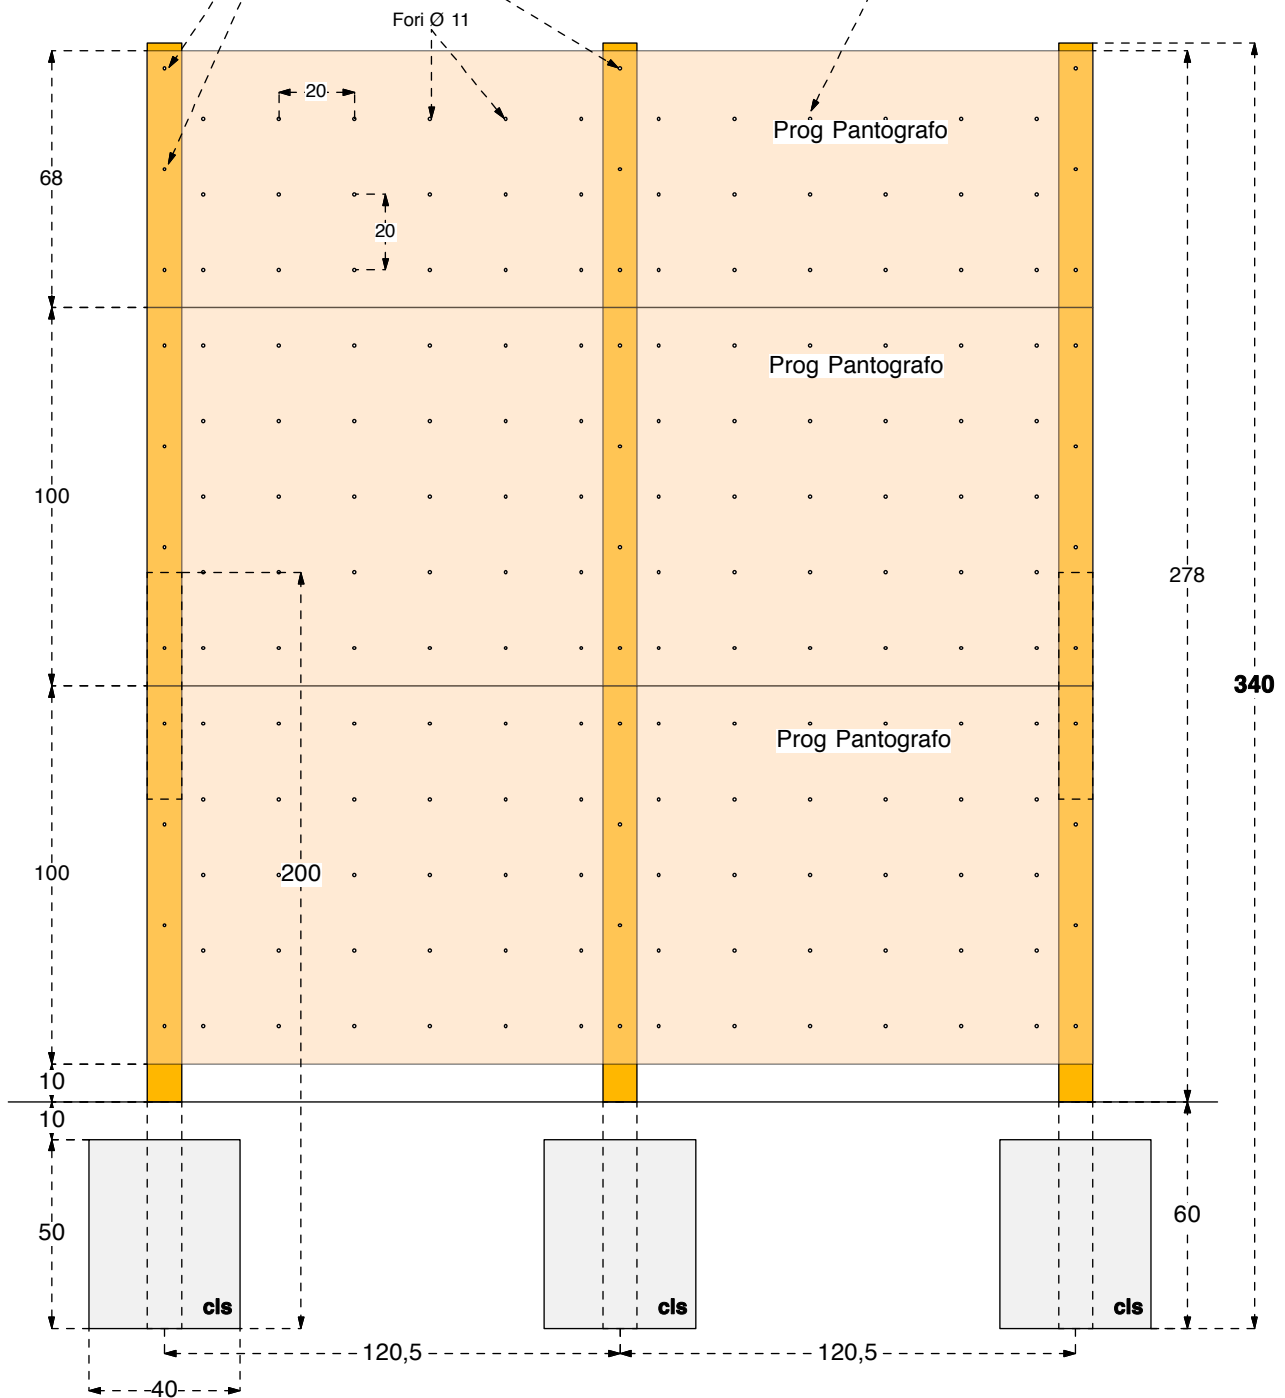

Cod. 011218 BOULDER HORIZONTAL WALL

LEGNOLANDIA

rev 0

APPIGLI
BOULDERING
forme e colori misti
(ampliabili nel tempo)

PZ	DESCR	LAV	
9	morali bilama 9x9 LUNGH 340 cm	1 TA	MONTANTI
6	pannello abete 3 strati 27 mm 250 x 100 cm	pant	WALL
3	pannello abete 3 strati 27 mm 250 x 70 cm	pant	WALL
	TUTTO LEGNAME TRATTATO IN AUTOCLAVE		
	ferramenta		
100	viti TORX Ø 8 x 100		fiss pannelli
6	staffe piegate 135°	art 200483	angolari
24	tirafondi Ø 10 x 80 + rondella D30		angolari
120	dadi autobloccanti + copridado		appigli
120	bulloni Testa Cilindro Brugola Ø 10 mm - VARIE LUNGHEZZE		appigli
	appigli (120 pz)		
20	appigli misura S - vari colori		
60	appigli misura M - vari colori		
40	appigli misura L - vari colori		

NOTA: gli appigli vanno pre-fissati ai pannelli (in stabilimento)

Cod. 011218 BOULDER HORIZONTAL WALL

LEGNOLANDIA

rev 0

**Fissaggio appigli
bullone Testa cilindro
Ø 10 mm + dado autobloccante
+ copridado**

Fissaggio pannelli con viti
Torx Ø 8 x 100 mm

Pianta

Cod. 011218 BOULDER HORIZONTAL WALL

LEGNOLANDIA

rev 0